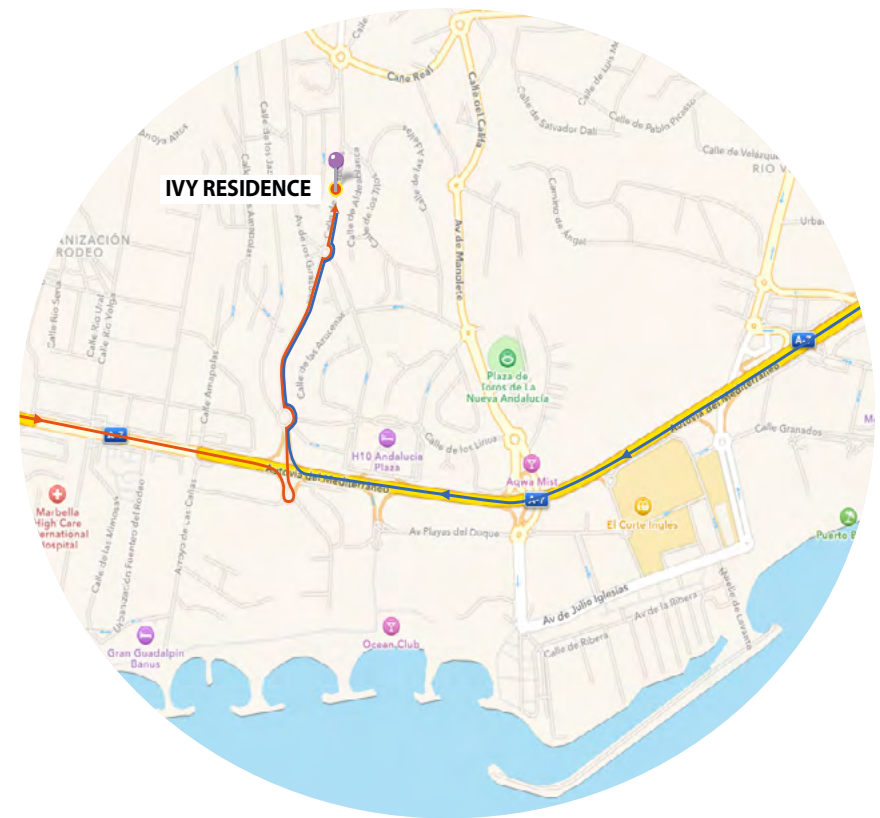

Todos tienen cabida en Nueva Andalucía. Los amantes del mar y los deportes acuáticos podrán disfrutar del puerto deportivo de Puerto Banús, mientras que una amplia oferta en campos de golf en un rango de 5 kilómetros espera a aquellos que busquen disfrutar de su deporte favorito. Y para aquellos que buscan estar a lo último en las tendencias de moda, las distintas boutiques y centros comerciales de la zona, como El Corte Inglés de Banús, serán una visita ineludible.

Nueva Andalucía is not just another part of Marbella. It's the place for people who want to enjoy the varied gastronomy, the beaches, the never-ending entertainment possibilities and the vibrant, intense night-life of Puerto Banus. But at the same time, it's also for those who want to conserve the peace and privacy essential to any residential area.

There's something for everyone in Nueva Andalucía. Sea and water-sport enthusiasts can enjoy the Puerto Banus marina, while a varied selection of golf courses within a 5 kilometer range awaits those wanting to enjoy their favourite sport. And if you are looking to be up-to-the-minute with the latest fashion trends, the many boutiques and shopping centres in the area, such as El Corte Inglés in Banus, are not to be missed.